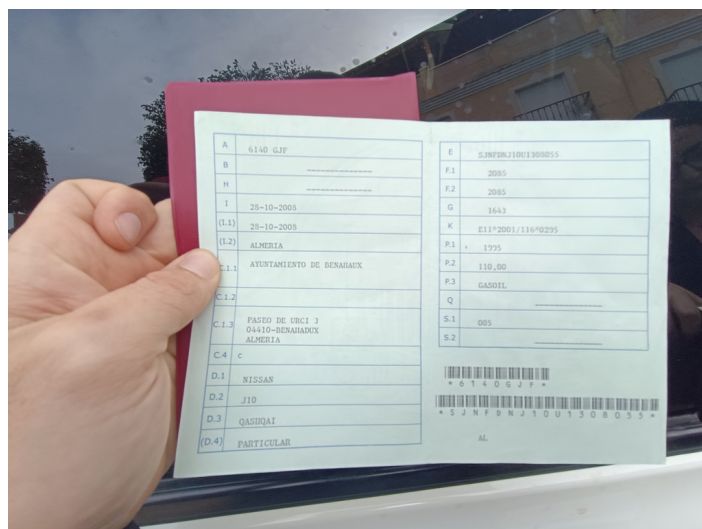

NISSAN QASHQAI J10 (6140GJF)

DATOS BÁSICOS

Id de ficha: 232

Id de GPA: 1

Código de Ficha: 600101-232

Clasificación de Ficha: Transporte por carretera, viajeros y mercancías

Denominación: Nissan Qashqai J10

Dirección: No consta

DATOS ESPECÍFICOS DEL VEHÍCULO

Nombre: Vehículo Policía Local 6140GJF

Clase: Turismo

Tracción: Mecánica

Marca: Nissan

Modelo: Qashqai J10

Potencia: 13.31

Matrícula: 6140GJF

Número de Bastidor: SJNFDNJ100U1308055

Fecha de Matriculación: 28/10/2008

Última ITV: No consta

Próxima ITV: No consta

Kilometraje: 127.758 km

Estado: Malo

Inmueble Asociado: Jefatura Policía Local y Juzgado de Paz (Ficha: 44)

IMÁGENES

Vista Frontal

Vista Lateral

Vista Posterior

Permiso de Circulación

kilometraje

kilometraje