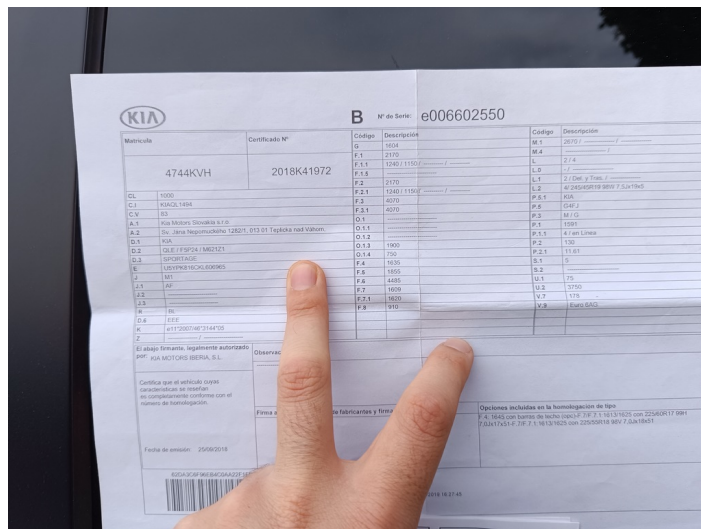

### DATOS BÁSICOS

**Id de ficha:** 237

**Id de GPA:** 5

**Código de Ficha:** 600101-237

**Clasificación de Ficha:** Transporte por carretera, viajeros y mercancías

**Denominación:** Kia Sportage 1.6T GDI line esen.

### IMÁGENES

Vista Frontal

Vista Lateral

Permiso de Circulación

Ficha Técnica

Kilometraje