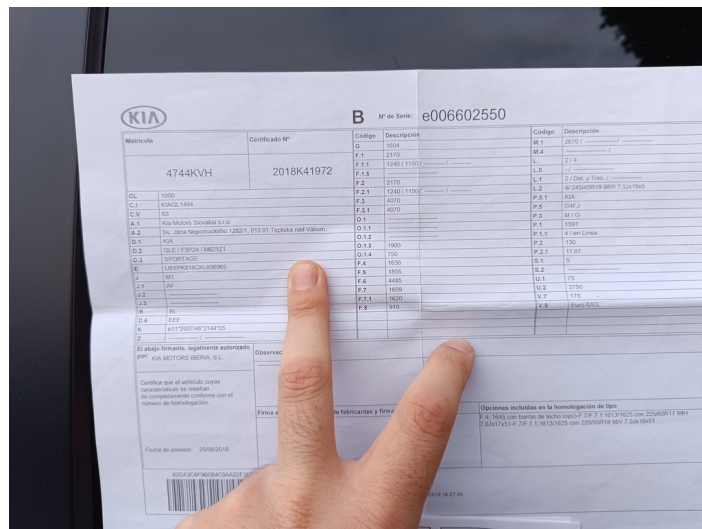

### DATOS BÁSICOS

**Id de ficha:** 237

**Id de GPA:** 5

**Código de Ficha:** 600101-237

**Clasificación de Ficha:** Transporte por carretera, viajeros y mercancías

**Denominación:** Kia Sportage 1.6T GDI line esen.

**Número de Bastidor:** No consta

**Fecha de Matriculación:** No consta

**Última ITV:** No consta

**Próxima ITV:** No consta

**Kilometraje:** No consta

**Estado:** Muy bueno

**Inmueble Asociado:** Jefatura Policía Local y Juzgado de Paz (Ficha: 44)

### IMÁGENES

Vista Frontal

Vista Lateral

Permiso de Circulación

Ficha Técnica

Kilometraje