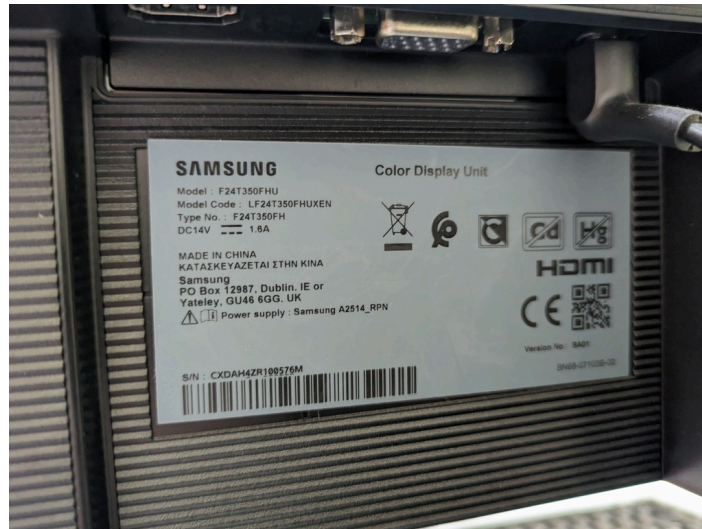

CONJUNTO DE ORDENADOR Y PANTALLA

DATOS BÁSICOS

Id de ficha: 347

Id de GPA: 108

Codigo de Ficha: 800301-347

Clasificación de Ficha: Servidores y Ordenadores

Denominación: No consta

Dirección: No consta

DATOS ESPECÍFICOS DEL MUEBLE

Nombre: Conjunto de ordenador y pantalla

Código Etiqueta: 34

Dependencia: Despacho 3 P1

Marca: Varios

Modelo: Varios

Fabricante: Varios

Número de Serie:

Fin de Garantía: No consta

Unidades: 2

Estado: Regular

Descripción: Conjunto de CPU marca "DELL" con procesador intel I5 y monitor marca "Samsung" modelo "F24T35FHU"

Inmueble Asociado: Casa Consistorial (Ficha: 2)

IMÁGENES

Ordenador CPU DELL

Monitor Samsung

Detalle monitor especificaciones