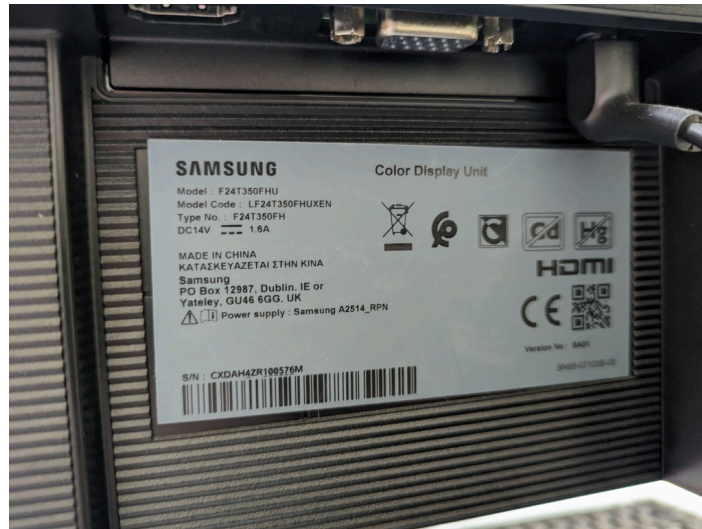

CONJUNTO DE ORDENADOR Y PANTALLA

DATOS BÁSICOS

Id de ficha: 347

Id de GPA: 108

Código de Ficha: 800301-347

Clasificación de Ficha: Servidores y Ordenadores

Denominación: No consta

Dirección: No consta

DATOS ESPECÍFICOS DEL MUEBLE

Nombre: Conjunto de ordenador y pantalla

Código Etiqueta: 34

Dependencia: Despacho 3 P1

Marca: Varios

Modelo: Varios

Fabricante: Varios

Número de Serie:

Fin de Garantía: No consta

Unidades: 2

Estado: Regular

Descripción: Conjunto de CPU marca "DELL" con procesador intel I5 y monitor marca "Samsung" modelo "F24T35FHU"

Inmueble Asociado: Casa Consistorial (Ficha: 2)

IMÁGENES

Ordenador CPU DELL

Monitor Samsung

Detalle monitor especificaciones