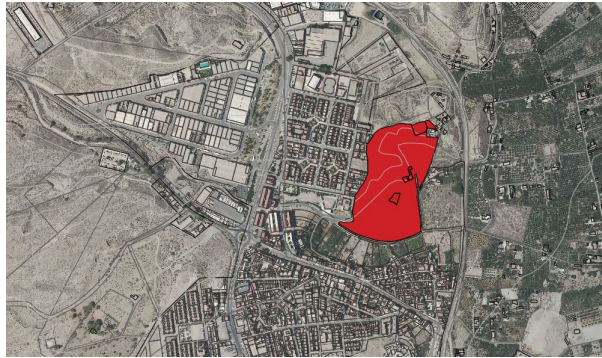

FINCA SAREB

DATOS BÁSICOS

Id de ficha: 348

Id de GPA: 345

Codigo de Ficha: 100103-348

Clasificación de Ficha: Terrenos No Urbanizables

Denominación: Finca Sareb

Dirección: PI Sector 6 Suelo, 04410, Benahadux
(Almería)

SITUACIÓN Y EMPLAZAMIENTO

DATOS FÍSICOS

Superficie del Terreno: 50.524,00 m²

Estado de Conservación: Bueno

Lindero N: Finca Catastral 8573108WF4887S0001P]

Lindero S: Vial UA-4

Lindero E: Cuesta Andrea

Lindero O: Calle Cádiz (Viviendas)

Coordenadas: 30N 548353.61 4087013.39

Coordenadas Geográficas: 36.9279145, -2.4570693

Descripción: Parcela rústica de 4,9113 Ha, formada por subparcela de 0,0152 Ha con tipo de cultivo Improductivo.

DATOS CATASTRALES