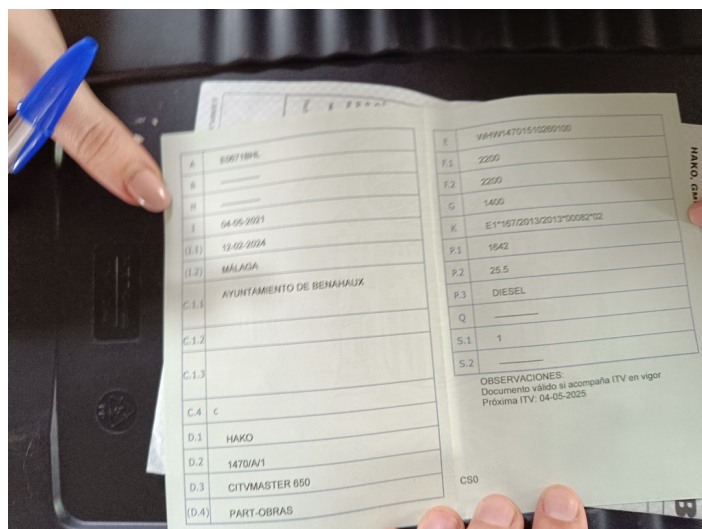

Número de Bastidor: WHW1470151026100

Fecha de Matriculación: 04/05/2021

Última ITV: No consta

Próxima ITV: No consta

Kilometraje: 3.153 km

Estado: Muy bueno

Inmueble Asociado: Nueva Nave (Ficha: 250)

Observaciones: Diesel.

IMÁGENES

Vista Frontal

Vista Lateral

Vista Posterior

Permiso de Circulación

Kilometraje