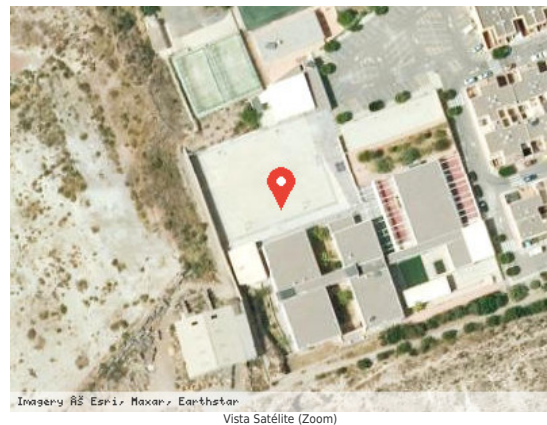

SITUACIÓN Y EMPLAZAMIENTO

DATOS FÍSICOS

Superficie del Terreno: 7.755,13 m²

Superficie Útil: 2.631,53 m²

Superficie Construida: 3.113,34 m²

Año de Construcción: 2007

Plantas Bajo Rasante: 0

Plantas Sobre Rasante: 2

Estado de Conservación: Bueno

Lindero N: Plaza Manuel Zamora Cruz