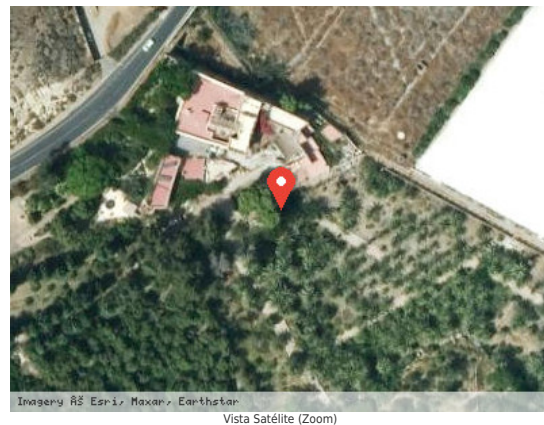

SITUACIÓN Y EMPLAZAMIENTO

DATOS FÍSICOS

Longitud de la vía: 3.000,00 m

Anchura Máxima de la vía: 4,00 m

Anchura Media de la vía: 4,00 m

Anchura Mínima de la vía: 4,00 m

Límite de la vía. Extremo 1: No consta