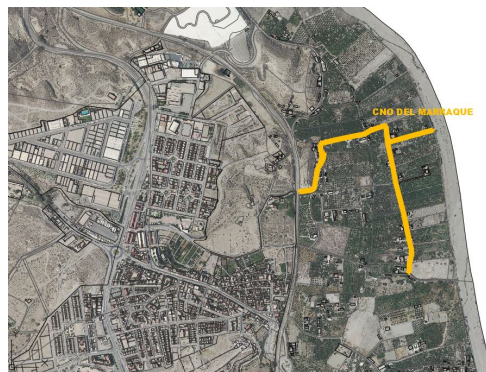

**Límite de la vía. Extremo 2:** No consta

**Estado de Conservación:** Bueno

**Lindero N:** No consta

**Lindero S:** No consta

**Lindero E:** No consta

**Lindero O:** No consta

**Coordenadas:** 30N 548881.91 4087046.28

**Coordenadas Geográficas:** 36.9281837, -2.4511355

**Descripción:** No consta

## IMÁGENES

Camino del Marraque