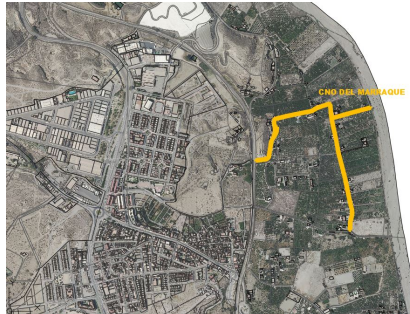

### DATOS BÁSICOS

**Id de ficha:** 89

**Id de GPA:** 246

**Codigo de Ficha:** 110201-89

**Clasificación de Ficha:** Calles, Plazas y Caminos

**Denominación:** Camino del Marraque

**Dirección:** Polígono 2 Parcela 9005, Camino Marraque, Benahadux (Almería)

### SITUACIÓN Y EMPLAZAMIENTO

Vista General (Terreno)

Vista Satélite (Zoom)

**Límite de la vía. Extremo 2:** No consta

**Estado de Conservación:** Bueno

**Lindero N:** No consta

**Lindero S:** No consta

**Lindero E:** No consta

**Lindero O:** No consta

**Coordenadas:** 30N 548881.91 4087046.28

**Coordenadas Geográficas:** 36.9281837, -2.4511355

**Descripción:** No consta