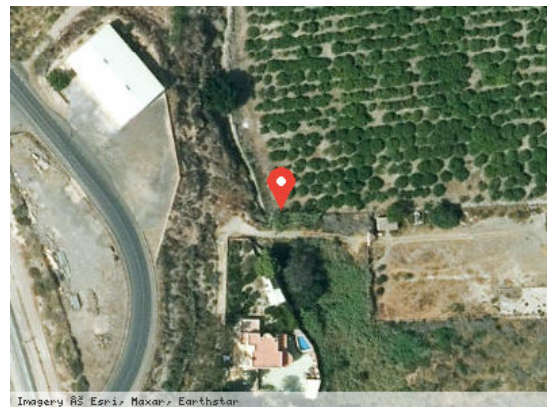

CAMINO CHUCHE - PECHINA

DATOS BÁSICOS

Id de ficha: 94

Id de GPA: 251

Código de Ficha: 110201-94

Clasificación de Ficha: Calles, Plazas y Caminos

Denominación: Camino Chuche - Pechina

Dirección: Polígono 4 Parcela 9008 Camino

Cuenta PGCP: 212 Infraestructuras

SITUACIÓN Y EMPLAZAMIENTO

Vista General (Terreno)

Imagery RS Esri, Maxar, Earthstar
Vista Satélite (Zoom)

DATOS FÍSICOS

Longitud de la vía: 712,75 m

Anchura Máxima de la vía: 4,00 m