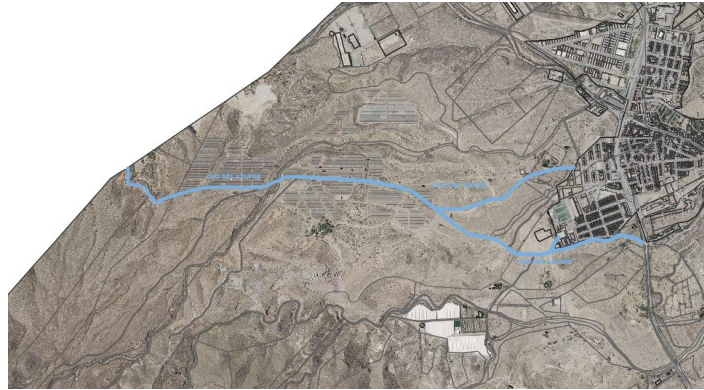

SITUACIÓN Y EMPLAZAMIENTO

Map data ©2026 Inst. Geogr. Nacional
Vista General (Terreno)

Imagery © Esri, Maxar, Earthstar
Vista Satélite (Zoom)

DATOS FÍSICOS

Longitud de la vía: 3.700,00 m

Anchura Máxima de la vía: 4,00 m

Referencia Catastral: 04024A009090010000AT

Valoración Catastral: 0,00 €

Suelo Catastral: 0,00 €

Construcción Catastral: 0,00 €

Observaciones: IMPRODUCTIVOAgrario

IMÁGENES

Camino del azufre