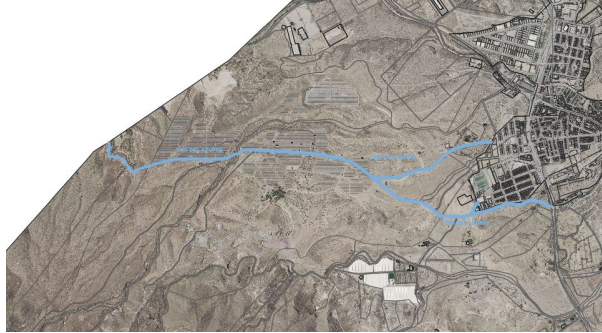

CAMINO DEL AZUFRE

DATOS BÁSICOS

Id de ficha: 96

Id de GPA: 253

Código de Ficha: 110201-96

Clasificación de Ficha: Calles, Plazas y Caminos

Denominación: Camino del azufre

Dirección: Polígono 5 Parcela 9011 Camino del Azufre, Benahadux (Almería)

Clasificación del Activo: Dominio Público - Uso Público

Naturaleza Física: Vías Rústicas

Clasificación Urbanística: No Urbanizable (Rústico)

Destino Funcional: Circulación de vehículos y/o personas

Cuenta PGCP: 212 Infraestructuras