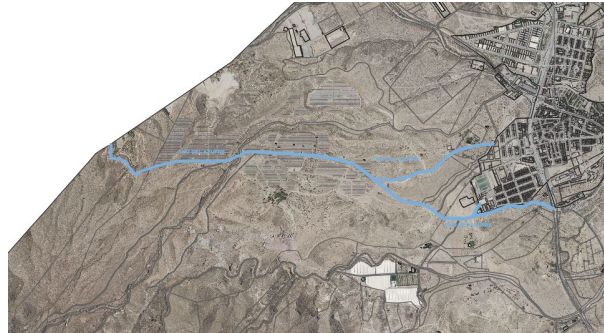

CAMINO DEL AZUFRE

DATOS BÁSICOS

Id de ficha: 96

Id de GPA: 253

Código de Ficha: 110201-96

Clasificación de Ficha: Calles, Plazas y Caminos

Denominación: Camino del azufre

Dirección: Polígono 5 Parcela 9011 Camino del Azufre, Benahadux (Almería)

SITUACIÓN Y EMPLAZAMIENTO

DATOS FÍSICOS

Longitud de la vía: 3.700,00 m

Anchura Máxima de la vía: 4,00 m

Anchura Media de la vía: 4,00 m

Anchura Mínima de la vía: 4,00 m

Límite de la vía. Extremo 1: No consta

Límite de la vía. Extremo 2: No consta

Estado de Conservación: Regular

Lindero N: No consta

Lindero S: No consta

Lindero E: No consta

Lindero O: No consta

Coordenadas: 30N 545938.39 4086505.33

Coordenadas Geográficas: 36.9234556, -2.4842180