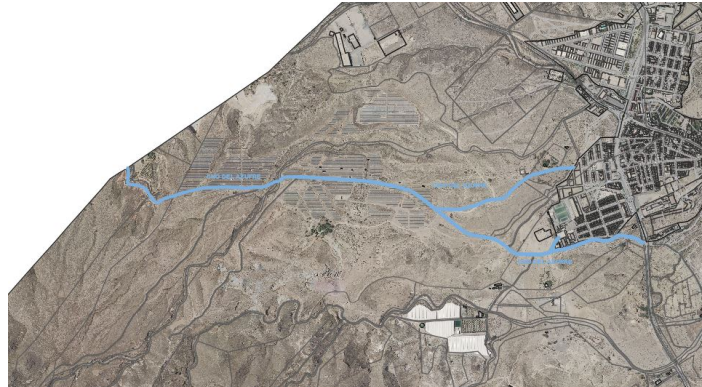

Camino del azufre