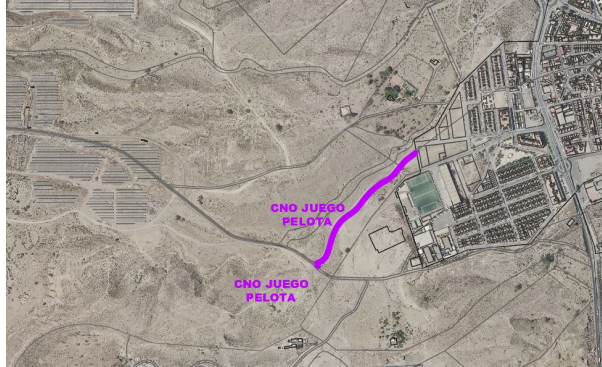

### DATOS BÁSICOS

**Id de ficha:** 98

**Id de GPA:** 255

**Código de Ficha:** 110201-98

**Clasificación de Ficha:** Calles, Plazas y Caminos

**Denominación:** Camino juego pelota

**Dirección:** Polígono 6 Parcela 9001 Camino Juego Pelota, Benahadux (Almería)

### SITUACIÓN Y EMPLAZAMIENTO