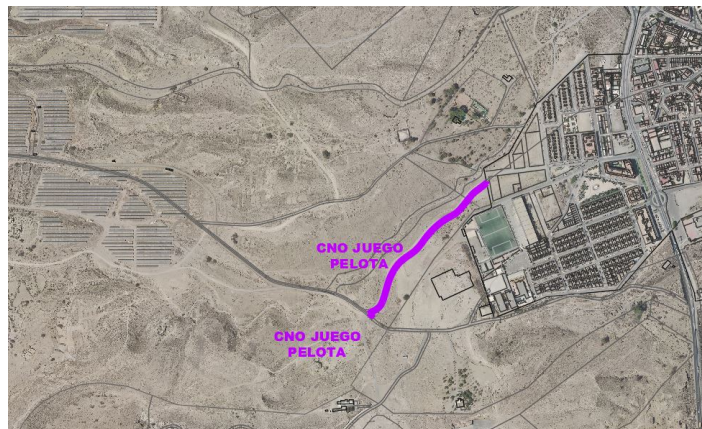

Lindero N: No consta

Lindero S: No consta

Lindero E: No consta

Lindero O: No consta

Coordenadas: 30N 547376.46 4086217.37

Coordenadas Geográficas: 36.9207887, -2.4680905

Descripción: No consta

DATOS CATASTRALES

Referencia Catastral: 04024A006090010000AY

Valoración Catastral: 0,00 €

Suelo Catastral: 0,00 €

Construcción Catastral: 0,00 €

Observaciones: IMPRODUCTIVOAgrario

Referencia Catastral: 04024A009090060000AR

Valoración Catastral: 0,00 €

Suelo Catastral: 0,00 €

Construcción Catastral: 0,00 €

Observaciones: IMPRODUCTIVOAgrario

IMÁGENES

Camino juego pelota