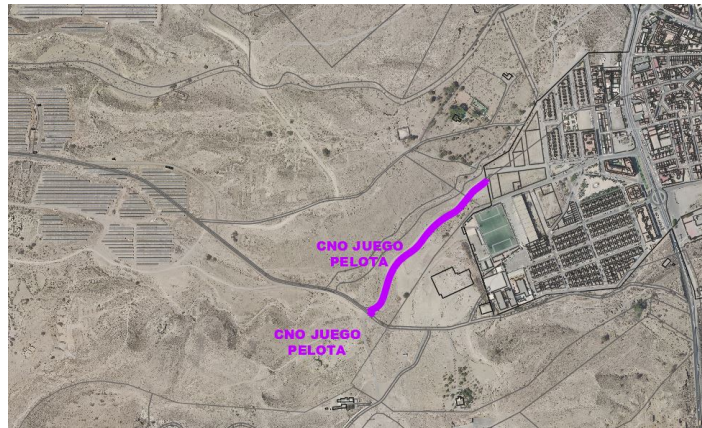

Lindero S: No consta

Lindero E: No consta

Lindero O: No consta

Coordenadas: 30N 547376.46 4086217.37

Coordenadas Geográficas: 36.9207887, -2.4680905

Descripción: No consta

DATOS CATASTRALES

Referencia Catastral: 04024A006090010000AY

Valoración Catastral: 0,00 €

Suelo Catastral: 0,00 €

Construcción Catastral: 0,00 €

Observaciones: IMPRODUCTIVOAgrario

Referencia Catastral: 04024A009090060000AR

Valoración Catastral: 0,00 €

Suelo Catastral: 0,00 €

Construcción Catastral: 0,00 €

Observaciones: IMPRODUCTIVOAgrario

IMÁGENES

Camino juego pelota