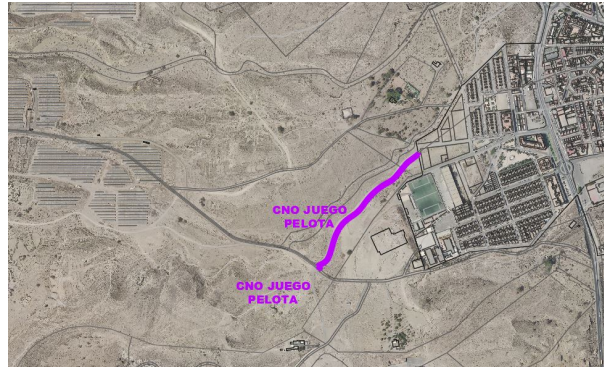

CAMINO JUEGO PELOTA

DATOS BÁSICOS

Id de ficha: 98

Id de GPA: 255

Código de Ficha: 110201-98

Clasificación de Ficha: Calles, Plazas y Caminos

Denominación: Camino juego pelota

Dirección: Polígono 6 Parcela 9001 Camino Juego Pelota, Benahadux (Almería)

Clasificación del Activo: Dominio Público - Uso Público

Naturaleza Física: Vías Rústicas

Clasificación Urbanística: No Urbanizable (Rústico)

Destino Funcional: Circulación de vehículos y/o personas

Cuenta PGCP: 212 Infraestructuras